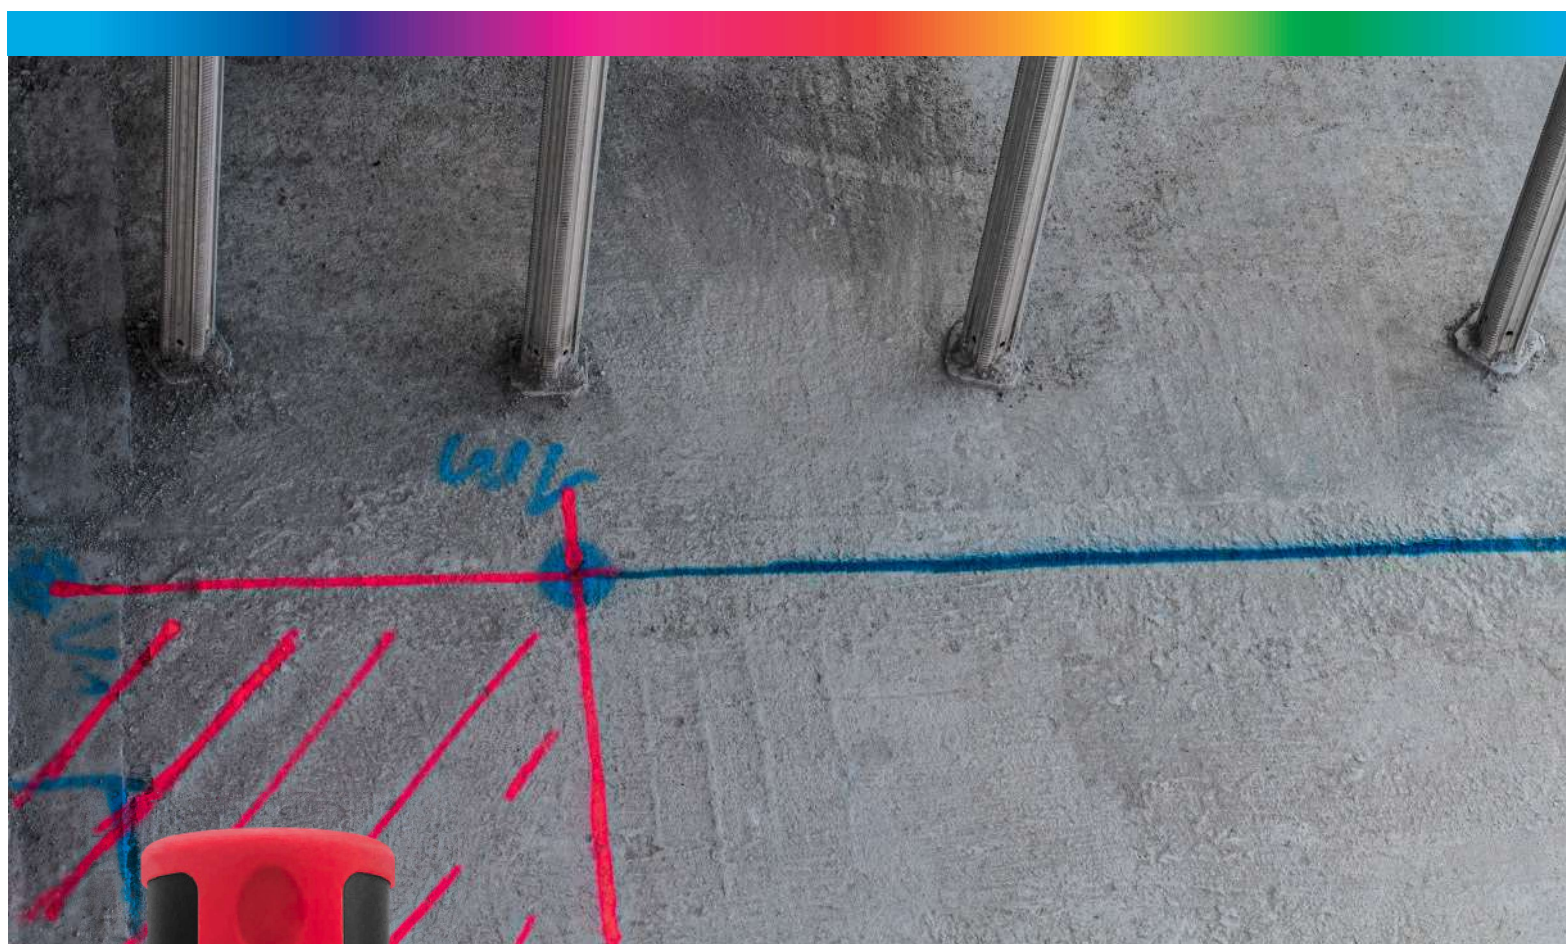

**COLOR
SPRAY**
UNIVERSAL ACRYLIC

MARCADOR