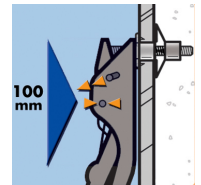

Réf. 021155

GenCode : 3476060002112 / Peso : 0.44Kg

BABY-FIX JUNIOR - Pinza de expansión para tacos metálicos

Especial « Bricolaje ».

Muelle de retorno y empuñadura bimaterial.

Brazos y mordazas de acero tratado.

Doble articulación.

Buena superficie de apoyo : 100 x 20 mm.

FOTOS DE CONTEXTO

3 476060 002112