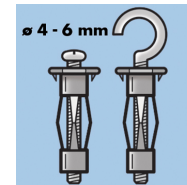

Réf. 021155

GenCode : 3476060002112 / Peso : 0.44Kg

BABY-FIX JUNIOR - Pinza de expansión para tacos metálicos

Especial « Bricolaje ».

Muelle de retorno y empuñadura bimaterial.

Brazos y mordazas de acero tratado.

Doble articulación.

Buena superficie de apoyo : 100 x 20 mm.

FOTOS DE CONTEXTO

3 476060 002112