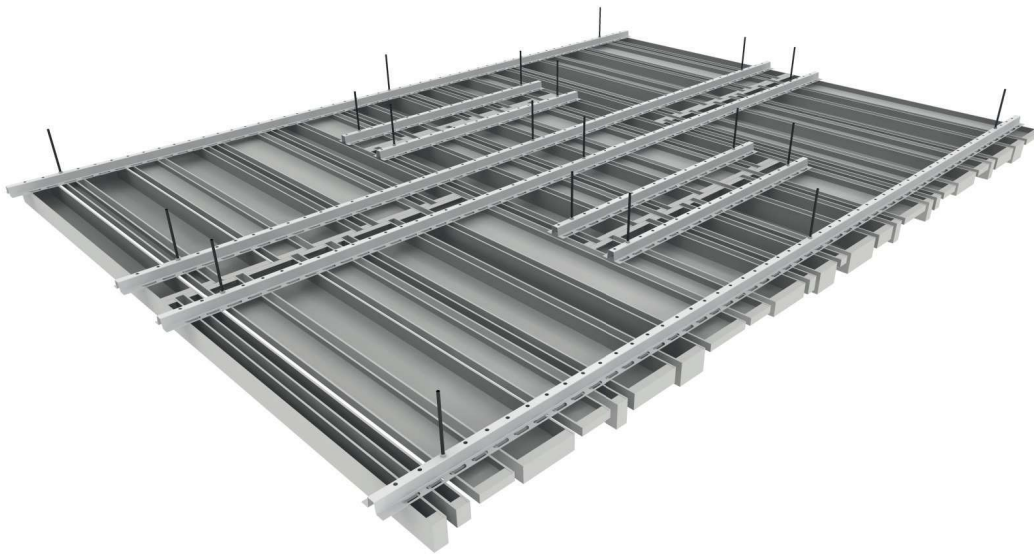

Sistema de montagem