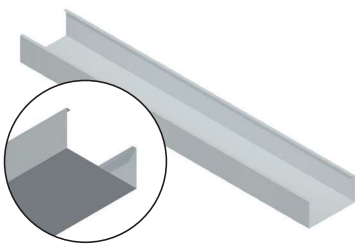

Componentes

Lâmina U