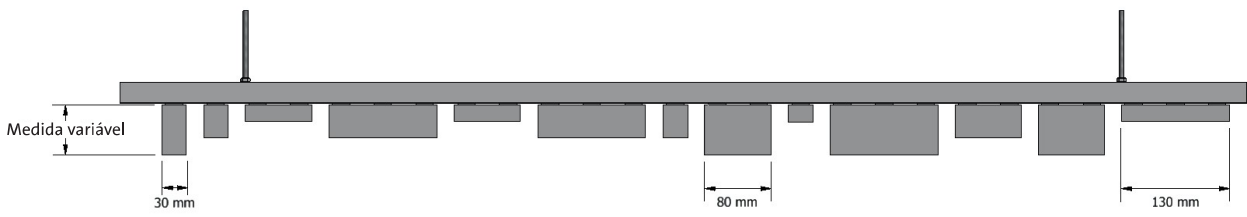

Sistema de montagem