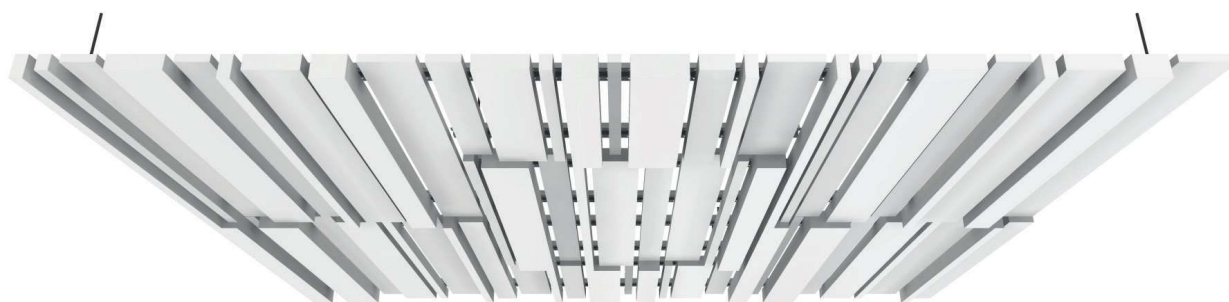

# LAMINEX U Multiformato

Cantos retos  
Separação aberta entre lâminas

## VANTAGENS DO PRODUTO

- Durabilidade
- Estética
- Variedade de cores
- Facilidade de montagem e desmontagem
- Economia de espaço
- Diversas combinações com lâminas de diferentes larguras e alturas aplicadas no mesmo perfil

### Acesso ao sub tecto

O sistema de tecto é amovível.

### Marcação CE

DOP-2019.05

Dimensões	<b>MULTIFORMATO</b> Diversas combinações com diferentes larguras disponíveis (30, 80 e 130 mm) e alturas variáveis. Comprimento: variável (até 4000 mm)
Separação entre lâminas	Separação aberta de 20 mm
Cantos	Retos
Materiais	Alumínio
Espessura	0,5 mm
Revestimento	Pré-lacado
Cores	Branco Cinza metálico (RAL 9006) Preto Imitação de madeira escura / madeira clara
Perfurações	Sob consulta