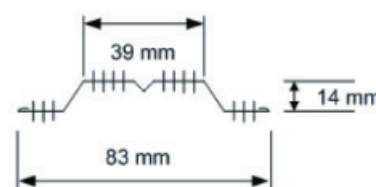

PERFILIVEPLACE

PERFIL OMEGA

1 DESCRIÇÃO DO PRODUTO

Perfil Metálico em forma de W para uso em sistemas construtivos de gesso laminado.

Lote: Ver Perfil

2 MARCA

Liveplace by Palegessos

Palegessos.Ind. Comércio de Paletes e Gessos.Ida.

Zona Industrial | 6230 Sabugal

3 ESPECIFICAÇÕES DO PRODUTO

Reação ao fogo

A1

Limite de elasticidade

PND

Material

Aço Galvanizado DX51D + Z275/140

Espessura da chapa

0,55mm +/- 0.05

4 NOME DO PRODUTO

	A	B	C
Omega	83	39	14

Longitude Standard: desde 2,5 a 6,0 Mt/s.

Declaramos que o produto mencionado se fabrica de acordo com as disposições do ANEXO ZA da norma EN 14195, satisfazendo as exigências da Diretiva Europeia de Produtos de Construção (89/106/CEE)