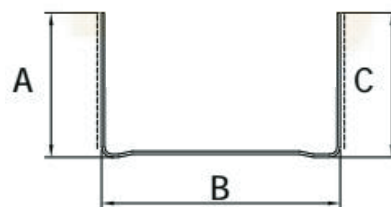

PERFILIVEPLACE

RAIL 70

1 DESCRIÇÃO DO PRODUTO

Perfil Metálico em forma de U para uso em sistemas construtivos de gesso laminado.

Lote: Ver Perfil

2 MARCA

Liveplace by Palegessos

Palegessos,Ind. Comércio de Paletes e Gessos,Ida.

Zona Industrial | 6230 Sabugal

3 ESPECIFICAÇÕES DO PRODUTO

Reação ao fogo

A1

Limite de elasticidade

PND

Material

Aço Galvanizado DX51D + Z275/140

Espessura da chapa

0,55mm +/- 0.05

4 NOME DO PRODUTO

	A	B	C
Rail 70	29	70	29

Longitude Standard: desde 2,5 a 6,0 Mt/s.

Declaramos que o produto mencionado se fabrica de acordo com as disposições do ANEXO ZA da norma EN 14195, satisfazendo as exigências da Diretiva Europeia de Produtos de Construção (89/106/CEE)