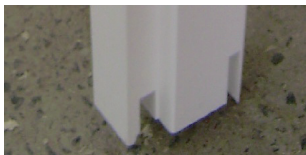

PORTAS PRÓ-GESSO

DESENVOLVIDAS PARA DIVISÓRIAS DE GESSO CARTONADO

Pontos Fortes

- **SIMPLICIDADE**
- **FACILIDADE DE PERSONALIZAÇÃO E ACABAMENTO**, o produto vem com primário fácil de pintar e personalizar ao gosto do cliente
- **ROBUSTEZ**, conferida pelo seu aro em Pinho Lamelado Colado de primeira qualidade
- **PRODUTO REVERSÍVEL**, permite selecionar o sentido de abertura pela esquerda ou pela direita.

Coberturas

Fachadas

Interiores

Pisos

| CODIGO MF-JEWE | CÓDIGO BARRAS | ARTIGO |
|----------------|---------------|---|
| | | Pró-gesso part simpl 74mm porta lisa 63cm |
| Ref.37565-006 | 3564330150424 | Pró-gesso part simpl 74mm porta lisa 73cm |
| Ref.37565-007 | 3564330150431 | Pró-gesso part simpl 74mm porta lisa 83cm |
| | | Pró-gesso part simpl 74mm porta lisa 93cm |
| | | Pró-gesso part dupla 99mm porta lisa 63cm |
| Ref.37565-106 | 3564330150448 | Pró-gesso part dupla 99mm porta lisa 73cm |
| Ref.37565-107 | 3564330150455 | Pró-gesso part dupla 99mm porta lisa 83cm |
| | | Pró-gesso part dupla 99mm porta lisa 93cm |

Artigo montado em bloco, embalado com ficha produto e instruções de montagem.

O bloco inclui:

- Porta alvéolar, favo cartão
- Faces da porta em mdf 3mm c/primário
- Quadro da porta em pinho fj sem nós
- Aduela em pinho maciço lamelado colado sem nós, com primário ultra resistente
- 3 dobradiças reversíveis aço/zinc
- Fechadura com chave quadra de 8mm
- Sistema de encaixe no topo em respiga

Aduela para Divisória Simples ou Dupla

Composição

PORTA

- Quadro Pinho FJ a/b
- Alma Interior: Favo Cartão Ninho de Abelha
- Faces: Pannel MDF/Platex 3,2mm com primário
- Orla: em Pinho s/primário

ARO

- Pinho FJ, Lamelado Colado, com primário
- Sistema de encaixe respiga