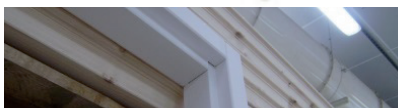

PORTAS PRÓ-GESSO

DESENVOLVIDAS PARA DIVISÓRIAS DE GESSO CARTONADO

Pontos Fortes

- **SIMPLICIDADE**
- **FACILIDADE DE PERSONALIZAÇÃO E ACABAMENTO**, o produto vem com primário fácil de pintar e personalizar ao gosto do cliente
- **ROBUSTEZ**, conferida pelo seu aro em Pinho Lamelado Colado de primeira qualidade
- **PRODUTO REVERSÍVEL**, permite selecionar o sentido de abertura pela esquerda ou pela direita.

Coberturas

Fachadas

Interiores

Pisos

| CODIGO MF-JEWE | CÓDIGO BARRAS | ARTIGO |
|----------------|---------------|---|
| | | Pró-gesso part simpl 74mm porta lisa 63cm |
| Ref.37565-006 | 3564330150424 | Pró-gesso part simpl 74mm porta lisa 73cm |
| Ref.37565-007 | 3564330150431 | Pró-gesso part simpl 74mm porta lisa 83cm |
| | | Pró-gesso part simpl 74mm porta lisa 93cm |
| | | Pró-gesso part dupla 99mm porta lisa 63cm |
| Ref.37565-106 | 3564330150448 | Pró-gesso part dupla 99mm porta lisa 73cm |
| Ref.37565-107 | 3564330150455 | Pró-gesso part dupla 99mm porta lisa 83cm |
| | | Pró-gesso part dupla 99mm porta lisa 93cm |

Artigo montado em bloco, embalado com ficha produto e instruções de montagem.

O bloco inclui:

- Porta alvéolar, favo cartão
- Faces da porta em mdf 3mm c/primário
- Quadro da porta em pinho fj sem nós
- Aduela em pinho maciço lamelado colado sem nós, com primário ultra resistente
- 3 dobradiças reversíveis aço/zinc
- Fechadura com chave quadra de 8mm
- Sistema de encaixe no topo em respiga