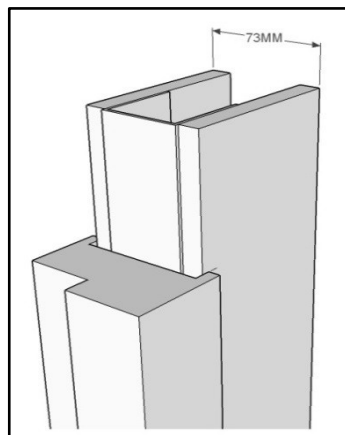

## PRÓ-GESSO, BLOCO PORTA REVERSÍVEL PARA PARTIÇÃO DE GESSO CARTONADO

CODIGO	CÓDIGO BARRAS	ARTIGO	QUANT	QUANT
MF-JEWE			ENC.IMPL.	P/PALETE
Ref.37565-006	3564330150424	PRÓ-GESSO PART SIMPL 74MM PORTA LISA 73CM	11	22
Ref.37565-007	3564330150431	PRÓ-GESSO PART SIMPL 74MM PORTA LISA 83CM	11	22
Ref.37565-106	3564330150448	PRÓ-GESSO PART DUPLA 99MM PORTA LISA 73CM	9	18
Ref.37565-107	3564330150455	PRÓ-GESSO PART DUPLA 99MM PORTA LISA 83CM	9	18

PRÓ-GESSO PARTIÇÃO SIMPLES 74MM

PRÓ-GESSO PARTIÇÃO DUPLA 99MM

\* Perfil aço 48mm + 2xBa13

\* Perfil aço 48mm + 4xBa13

## PRÓ-GESSO, BLOCO PORTA REVERSÍVEL PARA PARTIÇÃO DE GESSO CARTONADO

- ARTIGO MONTADO EM BLOCO, EMBALADO COM FICHA PRODUTO E INSTRUÇÕES DE MONTAGEM

- PRODUTO REVERSÍVEL, PERMITE SELECIONAR SE PRETENDE ABERTURA ESQUERDA OU DIREITA

- O BLOCO INCLUI:

- PORTA ALVÉOLAR, FAVO CARTÃO
- FACES DA PORTA EM MDF 3MM C/PRIMÁRIO
- QUARDO DA PORTA EM PINHO FJ SEM NÓS

- ADUELA EM PINHO MACIÇO LAMELADO COLADO SEM NÓS, COM PRIMÁRIO ULTRA RESISTENTE
- 3 DOBRADIÇAS REVERSÍVEIS AÇO/ZINC
- FECHADURA COM CHAVE QUADRA DE 8MM
- SISTEMA DE ENCAIXE NO TOPO EM RESPIGA