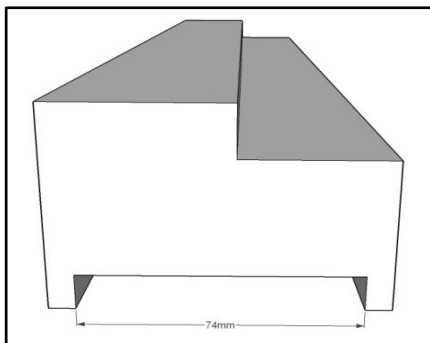

## PRÓ-GESSO, BLOCO PORTA REVERSÍVEL PARA PARTIÇÃO DE GESSO CARTONADO

CODIGO	CÓDIGO BARRAS	ARTIGO	QUANT	QUANT
MF-JEWE			ENC.IMPL.	P/PALETE
Ref.37565-006	3564330150424	PRÓ-GESSO PART SIMPL 74MM PORTA LISA 73CM	11	22
Ref.37565-007	3564330150431	PRÓ-GESSO PART SIMPL 74MM PORTA LISA 83CM	11	22
Ref.37565-106	3564330150448	PRÓ-GESSO PART DUPLA 99MM PORTA LISA 73CM	9	18
Ref.37565-107	3564330150455	PRÓ-GESSO PART DUPLA 99MM PORTA LISA 83CM	9	18

PRÓ-GESSO PARTIÇÃO SIMPLES 74MM

PRÓ-GESSO PARTIÇÃO DUPLA 99MM

\* Perfil aço 48mm + 2xBa13

\* Perfil aço 48mm + 4xBa13

## PRÓ-GESSO, BLOCO PORTA REVERSÍVEL PARA PARTIÇÃO DE GESSO CARTONADO

- ARTIGO MONTADO EM BLOCO, EMBALADO COM FICHA PRODUTO E INSTRUÇÕES DE MONTAGEM

- PRODUTO REVERSÍVEL, PERMITE SELECIONAR SE PRETENDE ABERTURA ESQUERDA OU DIREITA