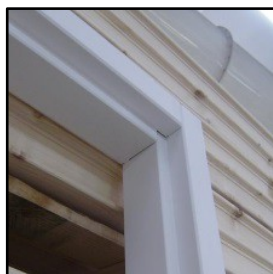

## PRÓ-GESSO, BLOCO PORTA REVERSÍVEL PARA PARTIÇÃO DE GESSO CARTONADO

CODIGO	CÓDIGO BARRAS	ARTIGO	QUANT	QUANT
MF-JEWE			ENC.IMPL.	P/PALETE
Ref.37565-006	3564330150424	PRÓ-GESSO PART SIMPL 74MM PORTA LISA 73CM	11	22
Ref.37565-007	3564330150431	PRÓ-GESSO PART SIMPL 74MM PORTA LISA 83CM	11	22
Ref.37565-106	3564330150448	PRÓ-GESSO PART DUPLA 99MM PORTA LISA 73CM	9	18
Ref.37565-107	3564330150455	PRÓ-GESSO PART DUPLA 99MM PORTA LISA 83CM	9	18

PRÓ-GESSO PARTIÇÃO SIMPLES 74MM

PRÓ-GESSO PARTIÇÃO DUPLA 99MM

\* Perfil aço 48mm + 2xBa13

\* Perfil aço 48mm + 4xBa13

## PRÓ-GESSO, BLOCO PORTA REVERSÍVEL PARA PARTIÇÃO DE GESSO CARTONADO

- ARTIGO MONTADO EM BLOCO, EMBALADO COM FICHA PRODUTO E INSTRUÇÕES DE MONTAGEM

- PRODUTO REVERSÍVEL, PERMITE SELECIONAR SE PRETENDE ABERTURA ESQUERDA OU DIREITA

- O BLOCO INCLUI:

- PORTA ALVÉOLAR, FAVO CARTÃO
- FACES DA PORTA EM MDF 3MM C/PRIMÁRIO
- QUARDO DA PORTA EM PINHO FJ SEM NÓS

- ADUELA EM PINHO MACIÇO LAMELADO COLADO SEM NÓS, COM PRIMÁRIO ULTRA RESISTENTE
- 3 DOBRADIÇAS REVERSÍVEIS AÇO/ZINC
- FECHADURA COM CHAVE QUADRA DE 8MM
- SISTEMA DE ENCAIXE NO TOPO EM RESPIGA