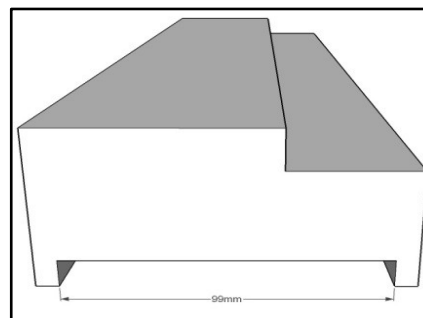

## PRÓ-GESSO, BLOCO PORTA REVERSÍVEL PARA PARTIÇÃO DE GESSO CARTONADO

CODIGO	CÓDIGO BARRAS	ARTIGO	QUANT	QUANT
MF-JEWE			ENC.IMPL.	P/PALETE
Ref.37565-006	3564330150424	PRÓ-GESSO PART SIMPL 74MM PORTA LISA 73CM	11	22
Ref.37565-007	3564330150431	PRÓ-GESSO PART SIMPL 74MM PORTA LISA 83CM	11	22
Ref.37565-106	3564330150448	PRÓ-GESSO PART DUPLA 99MM PORTA LISA 73CM	9	18
Ref.37565-107	3564330150455	PRÓ-GESSO PART DUPLA 99MM PORTA LISA 83CM	9	18

PRÓ-GESSO PARTIÇÃO SIMPLES 74MM

PRÓ-GESSO PARTIÇÃO DUPLA 99MM

\* Perfil aço 48mm + 2xBa13

\* Perfil aço 48mm + 4xBa13

## PRÓ-GESSO, BLOCO PORTA REVERSÍVEL PARA PARTIÇÃO DE GESSO CARTONADO

- ARTIGO MONTADO EM BLOCO, EMBALADO COM FICHA PRODUTO E INSTRUÇÕES DE MONTAGEM

- PRODUTO REVERSÍVEL, PERMITE SELECIONAR SE PRETENDE ABERTURA ESQUERDA OU DIREITA