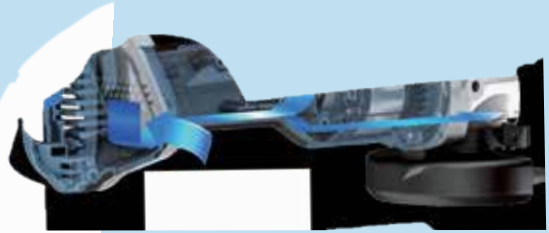

Protege a mecânica da máquina

Protector de pó desmontável

Primeira minirebarbadora do mercado com controlo de velocidade automática.

Muda automaticamente a velocidade de corte ajustando-se à carga de trabalho para um melhor desempenho.