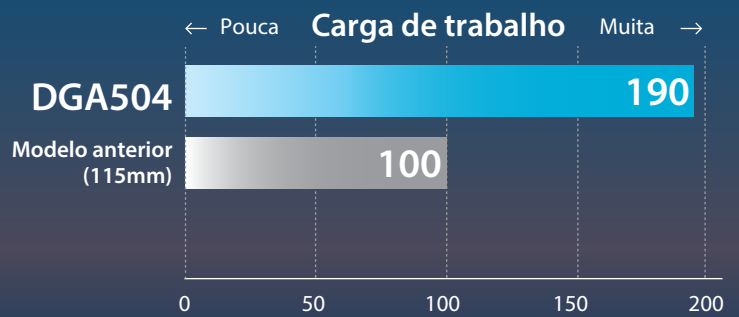

## Primeira minirebarbadora do mercado com controlo de velocidade automática.

Muda automaticamente a velocidade de corte ajustando-se à carga de trabalho para um melhor desempenho.

Modo alto par : ilumina-se 1 LED de cor verde

Capacidade de corte: Corte contínuo em betão a uma **profundidade de 10mm** e uma largura de corte de 600mm.

Nota: 1. Os resultados dependem da dureza do material, etc.