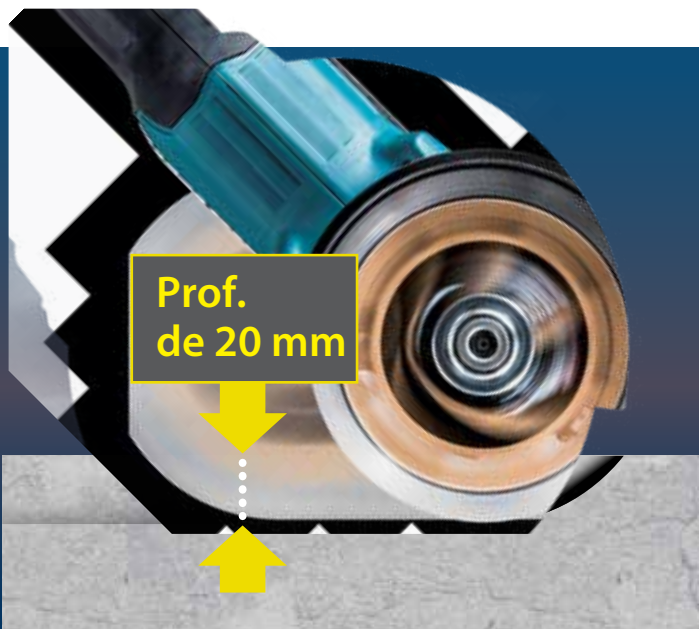

Prof.
de 20 mm